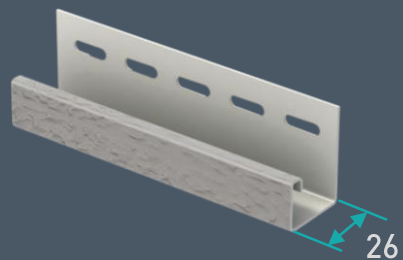

S-Lock **Hokla**

СЕРИЯ

Скандинавия

КОЛЛЕКЦИЯ

сезон 2025

Аксессуары в цвет
(3000 мм)

J-Планка