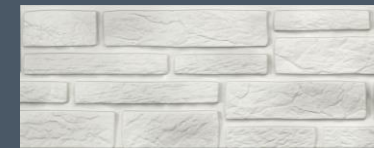

STONE S-Lock
HOUSE

сезон 2025

Таганай

Новый цвет: Туманный

UP
u.plast

СЕРИЯ

КОЛЛЕКЦИЯ

Таежный