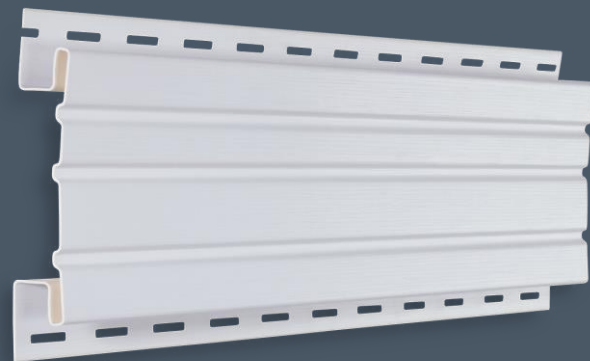

Разделитель