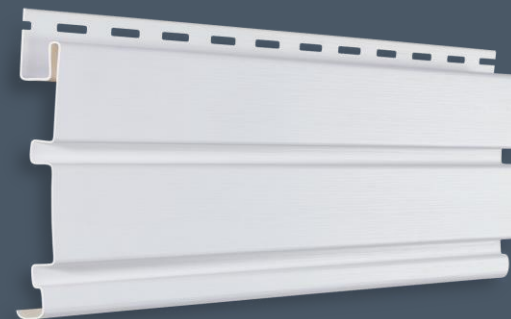

S-Lock  **Hokla**

Скандинавия

Уникальная текстура с натуральными оттенками создаёт атмосферу северной природы.

Вертикальный монтаж подчёркивает высоту здания и придаёт динамику и современность.

Монтаж:

Вертикальный

графитовый

белый

Разделитель

Добор 170

Н-планка

Галтель

Добор 110

сезон 2025