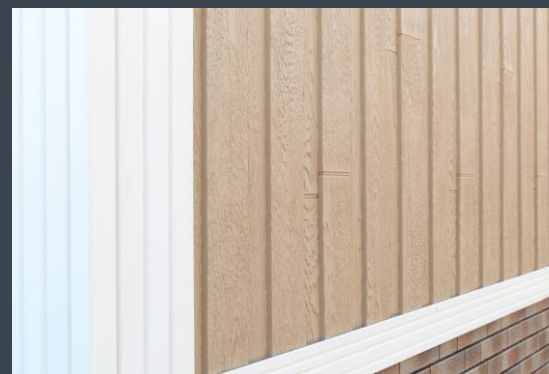

S-Lock Нокла

СЕРИЯ

Скандинавия

КОЛЛЕКЦИЯ

сезон 2025