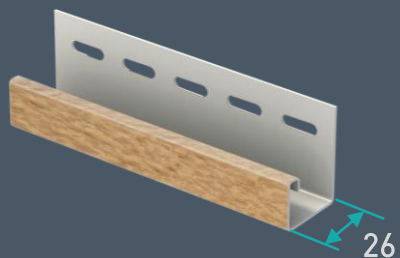

S-Lock **Нокла**

СЕРИЯ

Карьяла

КОЛЛЕКЦИЯ

сезон 2025

Аксессуары в цвет
(3000 мм)

Ж-Планка