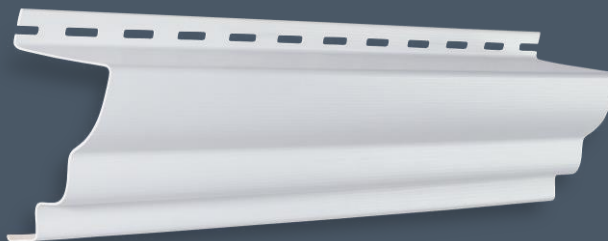

Декоративные профили

сезон 2025

Длина - 3000 мм

коричневый

графитовый

белый

Разделитель

Н-планка

Галтель