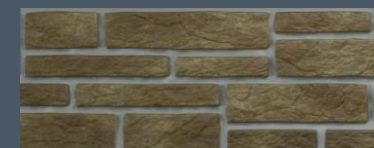

Вулканический