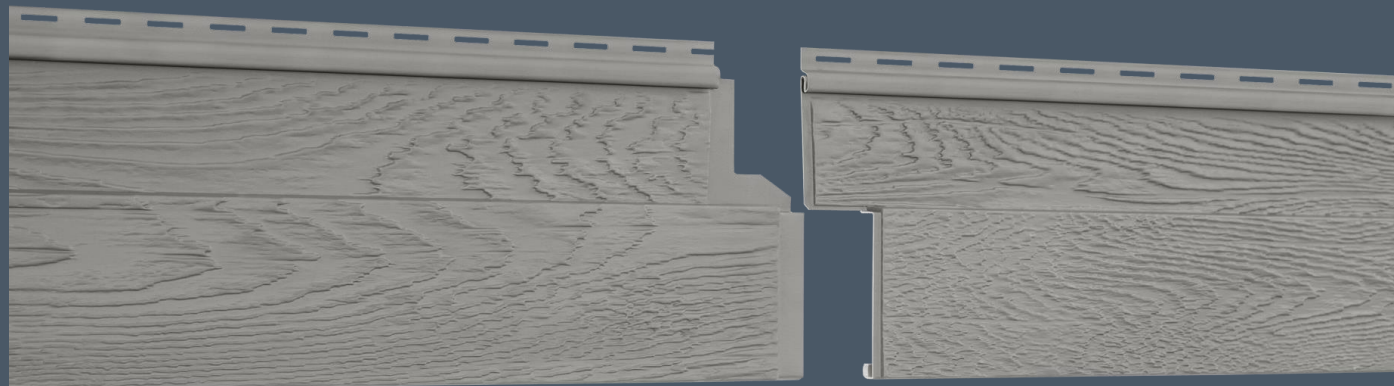

1950 мм

Система
крепления
S-Lock

u•plast