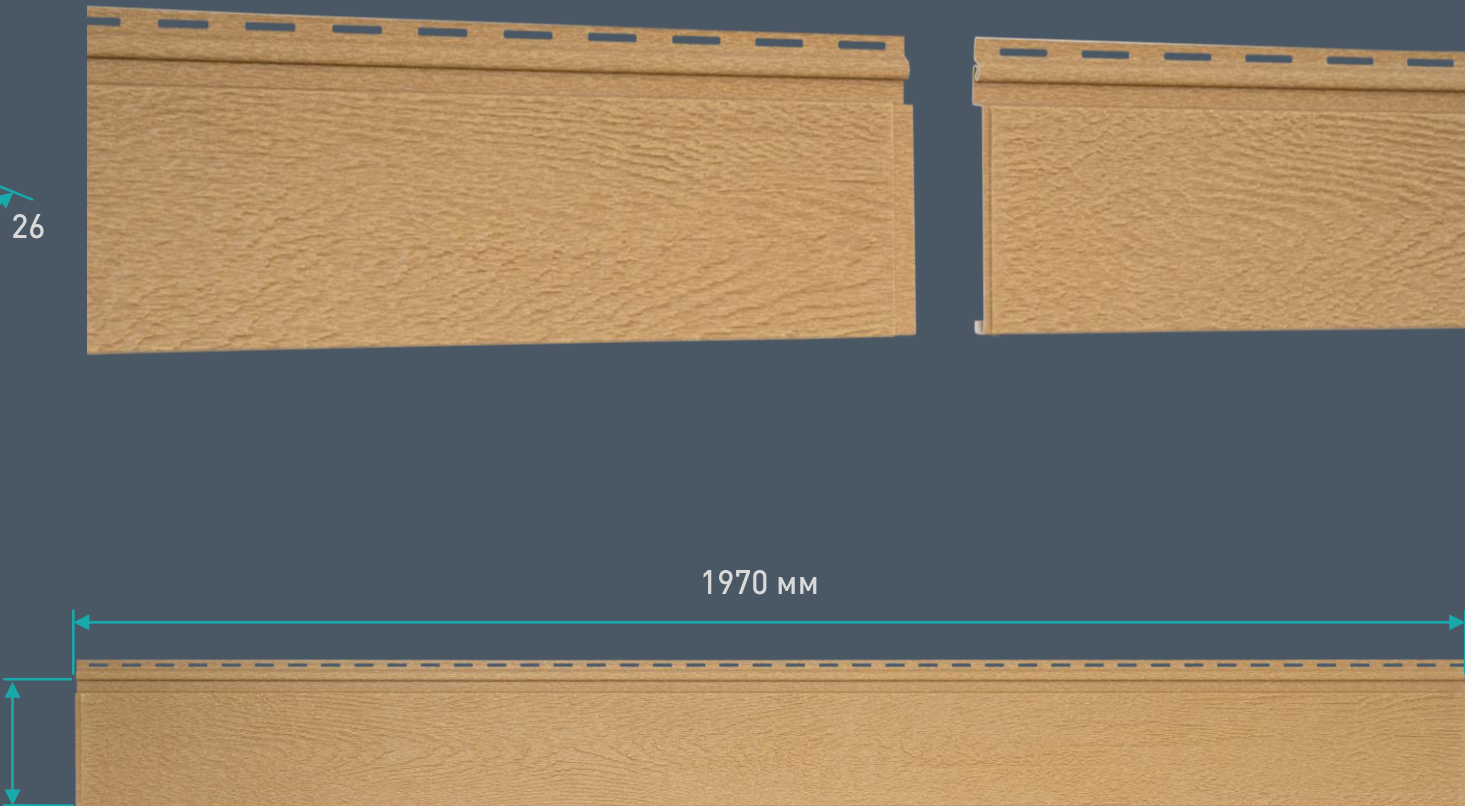

Система
крепления
S-Lock

u•plast